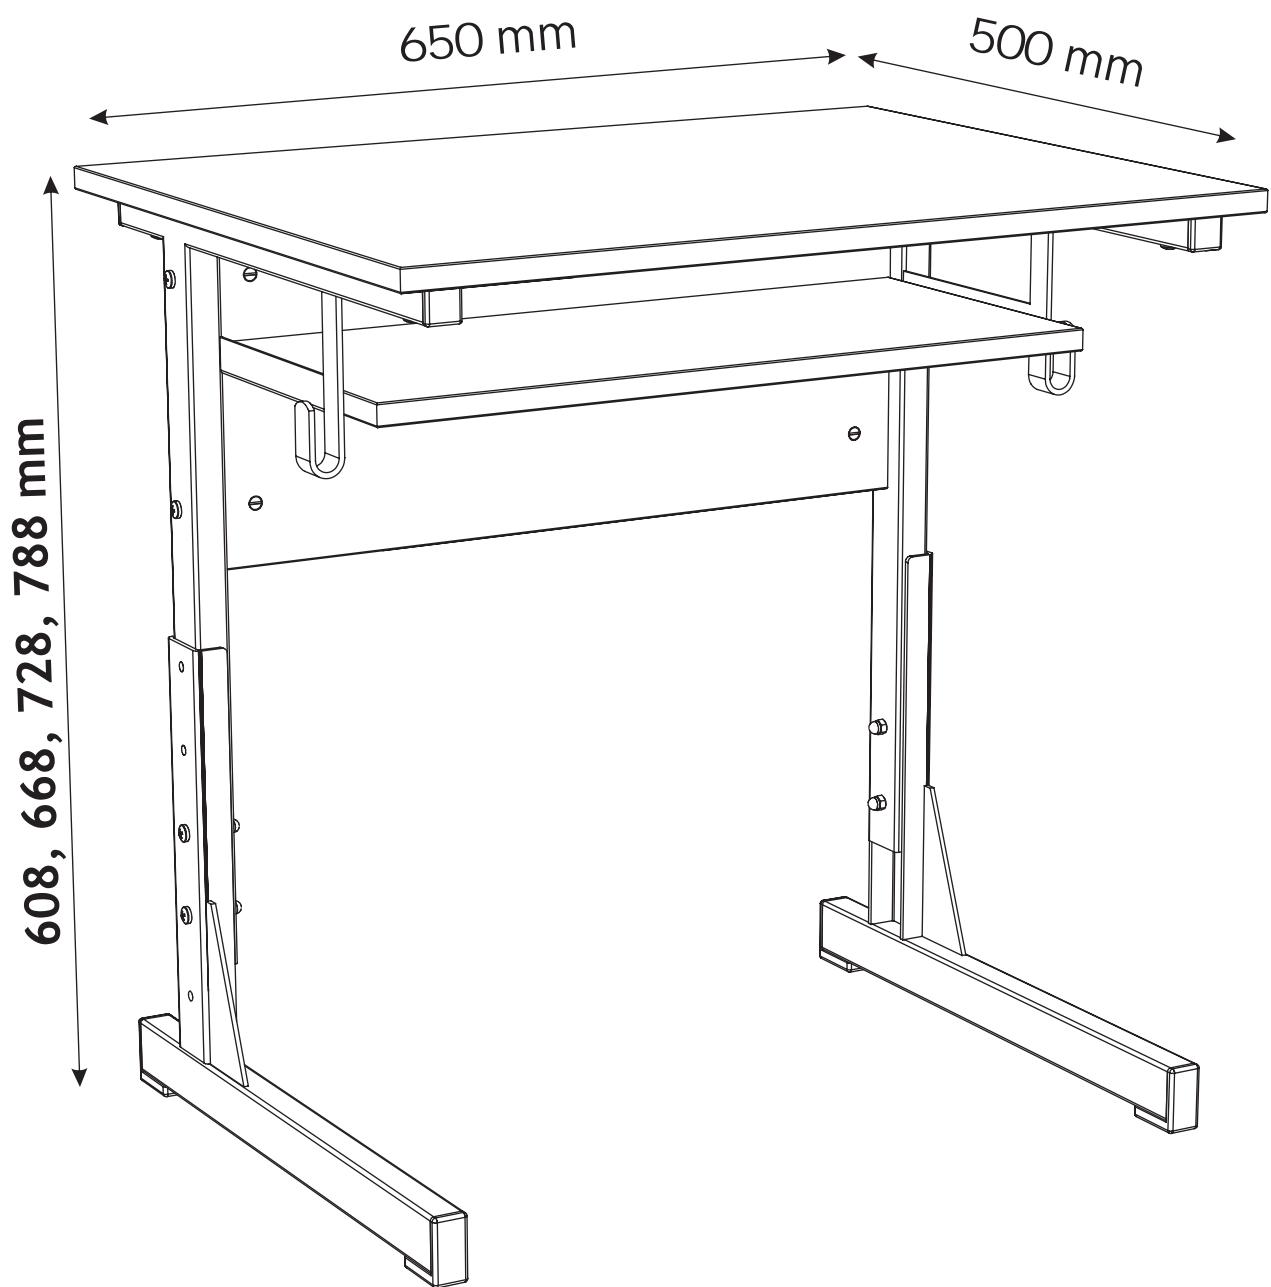

28-0072...

mebeles.lv

mebeles.ee

mebeles.it

"30" min

D23 x 4

Ø10x13

B14 x 4

M6

①	1	650 x 500 x 16 mm
②	1	550 x 250 x 18 mm
③	1	548 x 250 x 16 mm

F2 x 4

Ø3.5x15

28-0072

2 - 5

V-6. /07.05.2020

1

D23 x 4

Ø10x13

J29 x 4

M6x60

2

B14 x 4

M6x11

28-0072

3 - 5

V-6. / 07. 05. 2020

3

4

5

F2 x 4

Ø3.5x15