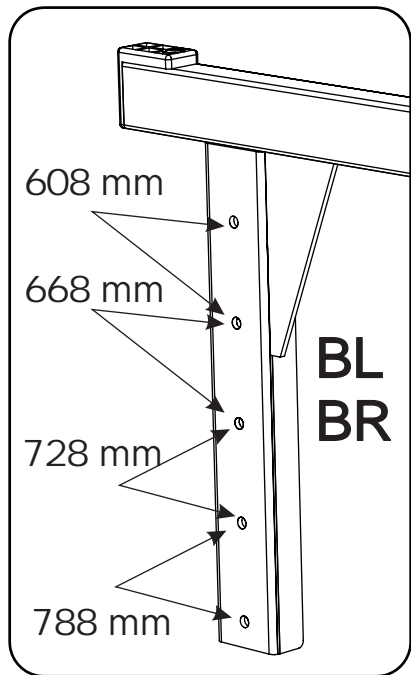

28-0072...

mebeles.lv

mebeles.ee

mebeles.it

"30" min

D23 x 4

Ø10x13

B14 x 4

M6

①	1	650 x 500 x 16 mm
②	1	550 x 250 x 18 mm
③	1	548 x 250 x 16 mm

F2 x 4

Ø3.5x15

28-0072

2 - 5

V-6. /07.05.2020

1

D23 x 4

Ø10x13

J29 x 4

M6x60

2

B14 x 4

M6x11

28-0072

3 - 5

V-6. / 07. 05. 2020

3

4

5

F2 x 4

Ø3.5x15